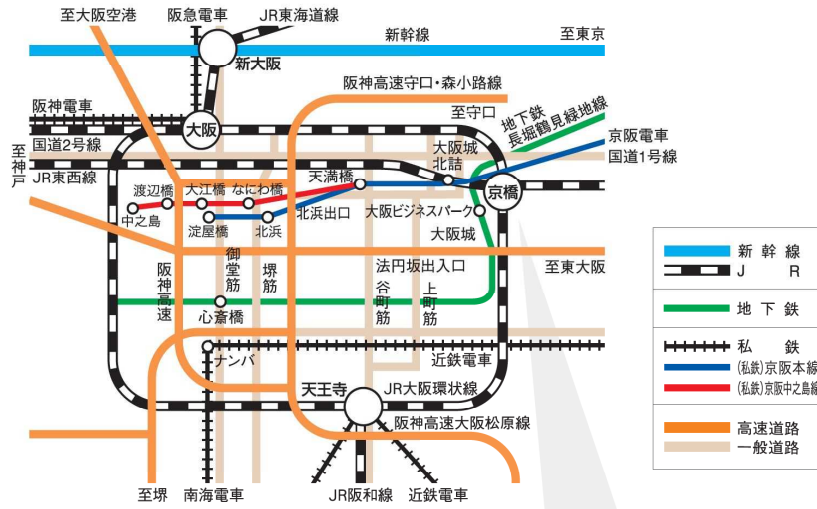

## アクセスマップ

大阪市都島区網島町9-10  
TEL/ 06-6356-1110 (受付時間 9:00~19:00)

- JR東西線大阪城北詰駅(3号出入口)より徒歩1分
- 京阪京橋駅(片町口)より徒歩7分
- 地下鉄長堀鶴見緑地線京橋駅(2番出口)より徒歩5分
- 大阪ビジネスパークより徒歩7分
- 大阪アメニティパークより徒歩12分

TAIKO-EN  
**太閤園**