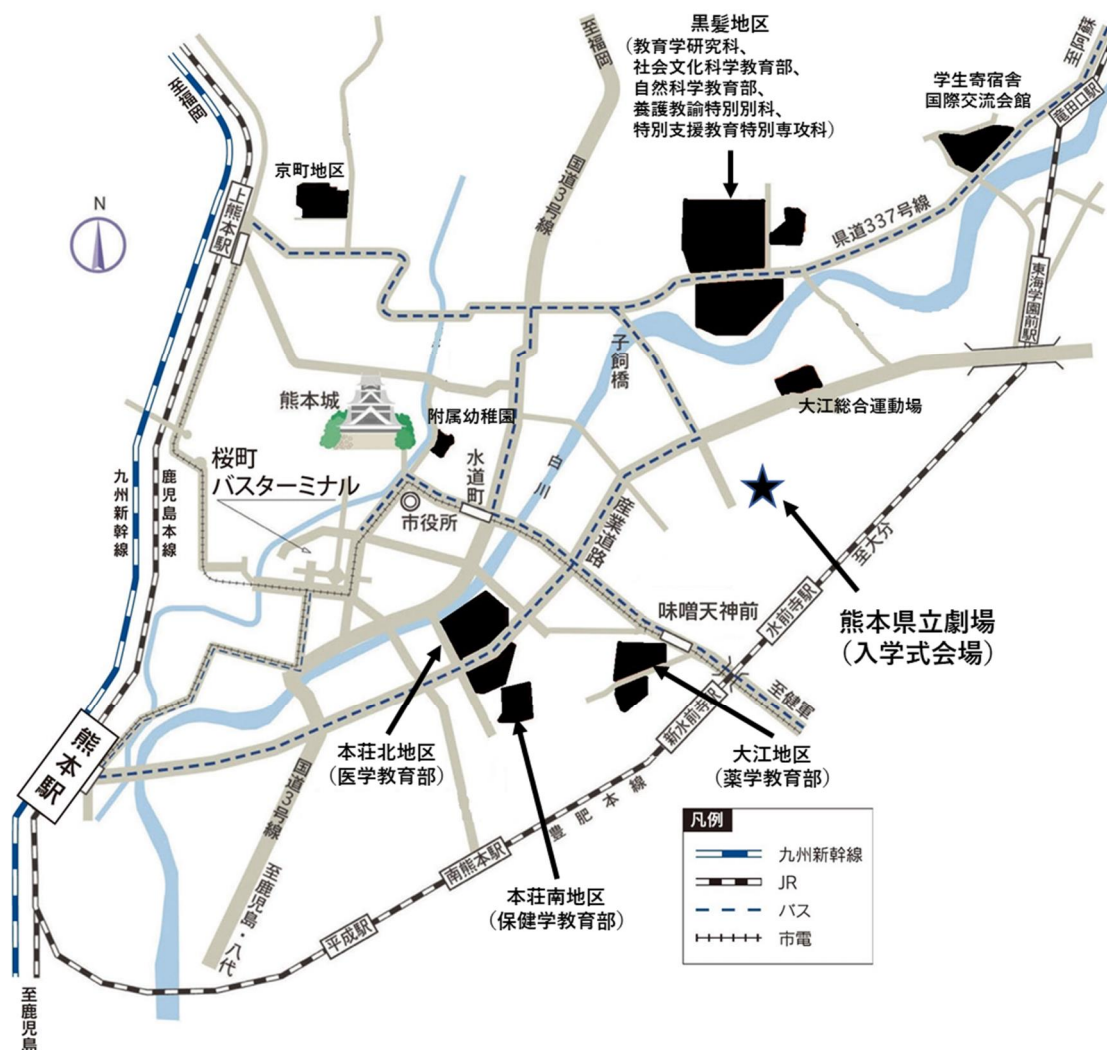

(2) 熊本大学・熊本県立劇場位置図

○熊本県立劇場 (交通アクセスページ)
<http://www.kengeki.or.jp/access/>

○熊本大学 (交通アクセス&キャンパスマップ)
<https://www.kumamoto-u.ac.jp/campus_jouhou>

<以下参考>

- ●熊本大学各キャンパスから熊本県立劇場までの移動距離
  - 【黒髪地区】約2.2km、【本荘地区】約2km、【大江地区】約1.5km
- ●熊本県立劇場への交通アクセス
  - 【JR】・水前寺駅 下車徒歩約15分
  - 【バス】・県立劇場前 下車すぐ
    - ・大江渡鹿 下車徒歩約10分
    - ・味噌天神前 下車徒歩約20分