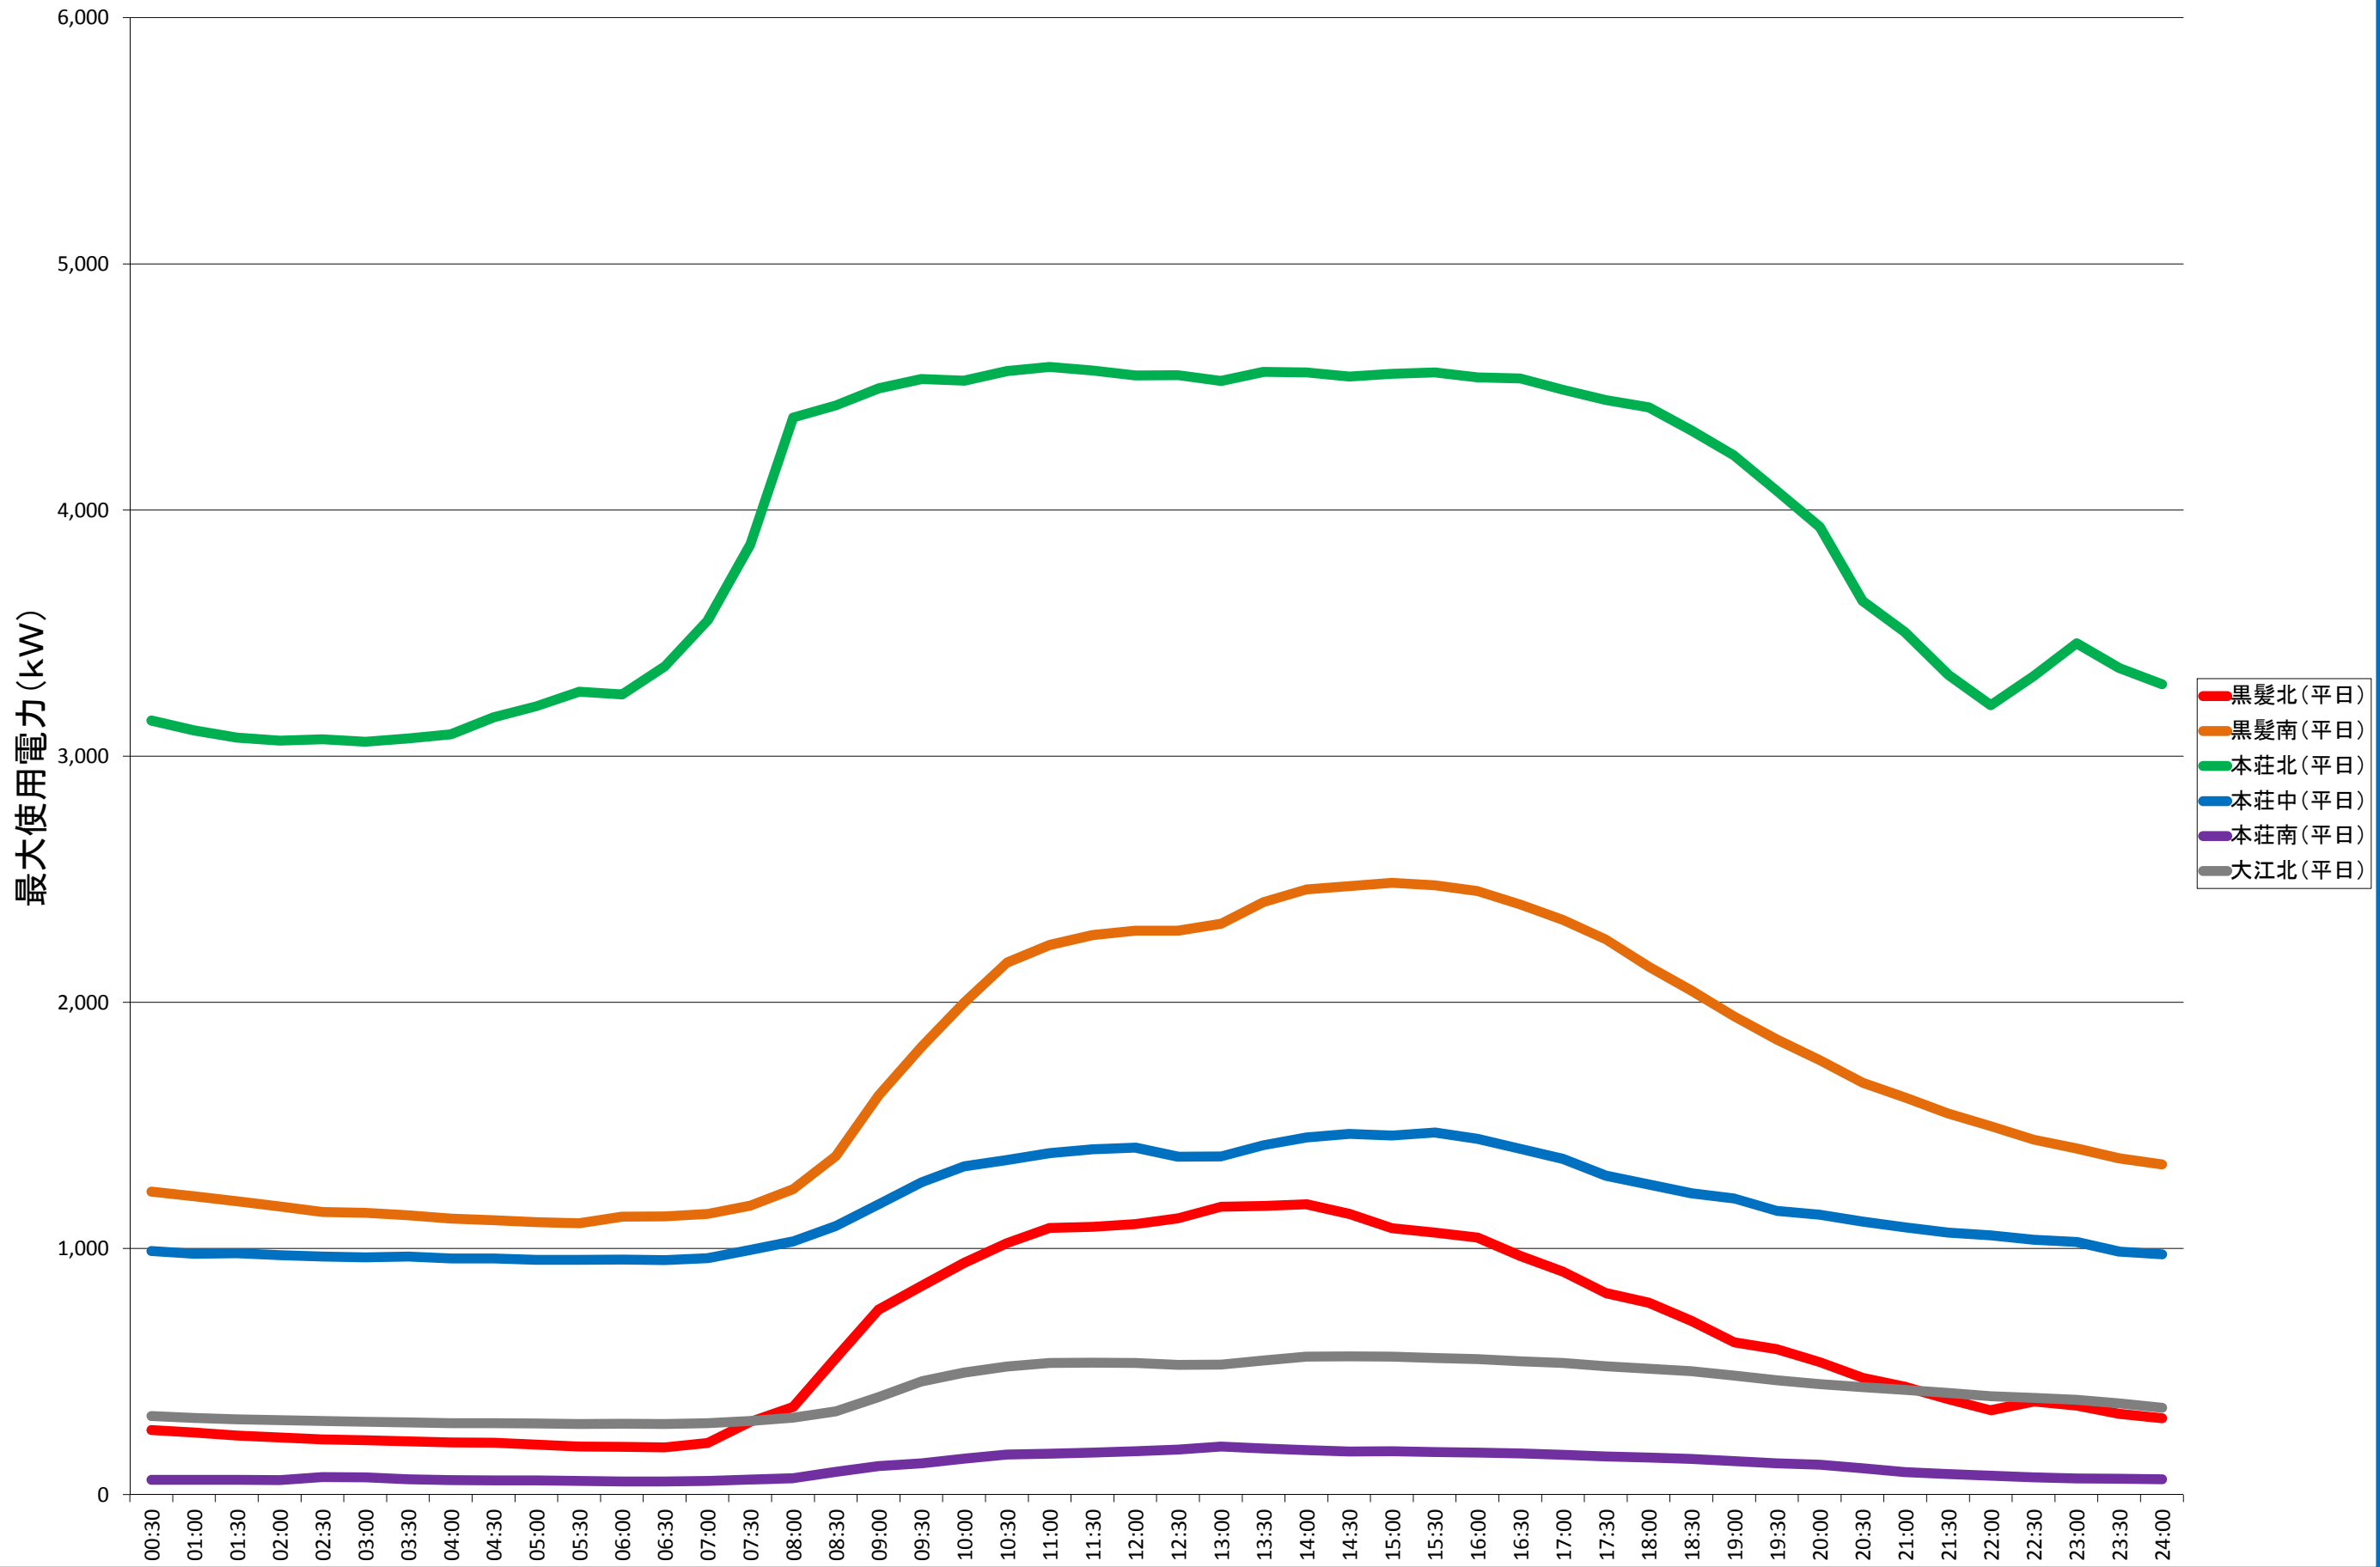

主要6キャンパス 7月の時間帯別最大使用電力平均値

主要6キャンパス 7月の時間帯別最大使用電力平均値