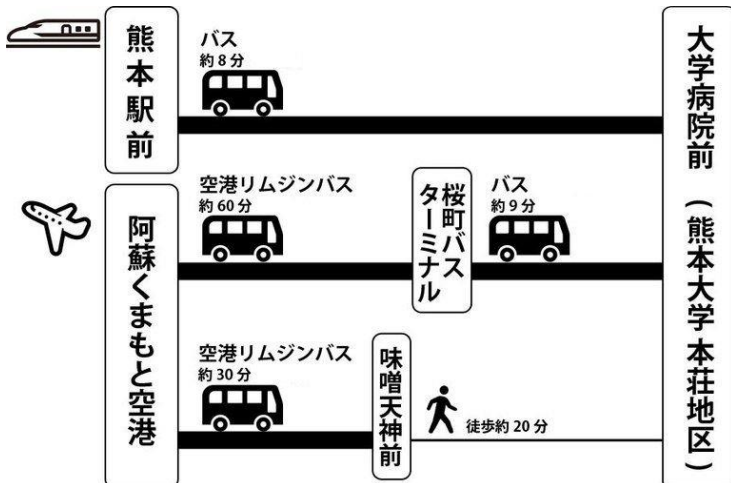

校地校舎等の図面 (熊本大学位置図)

国立大学法人熊本大学(本荘地区)
熊本県熊本市中央区本荘1丁目1-1

交通案内(本荘地区)

熊本駅前から(2.5km)
都市バス:第一環状線等(大学病院・大江渡鹿経由)「大学病院前」下車

阿蘇くまもと空港から(18km)
空港リムジンバス:「桜町バスターミナル」(2番のりば、P) 経由「大学病院前」下車
または「味噌天神前」下車 徒歩約20分